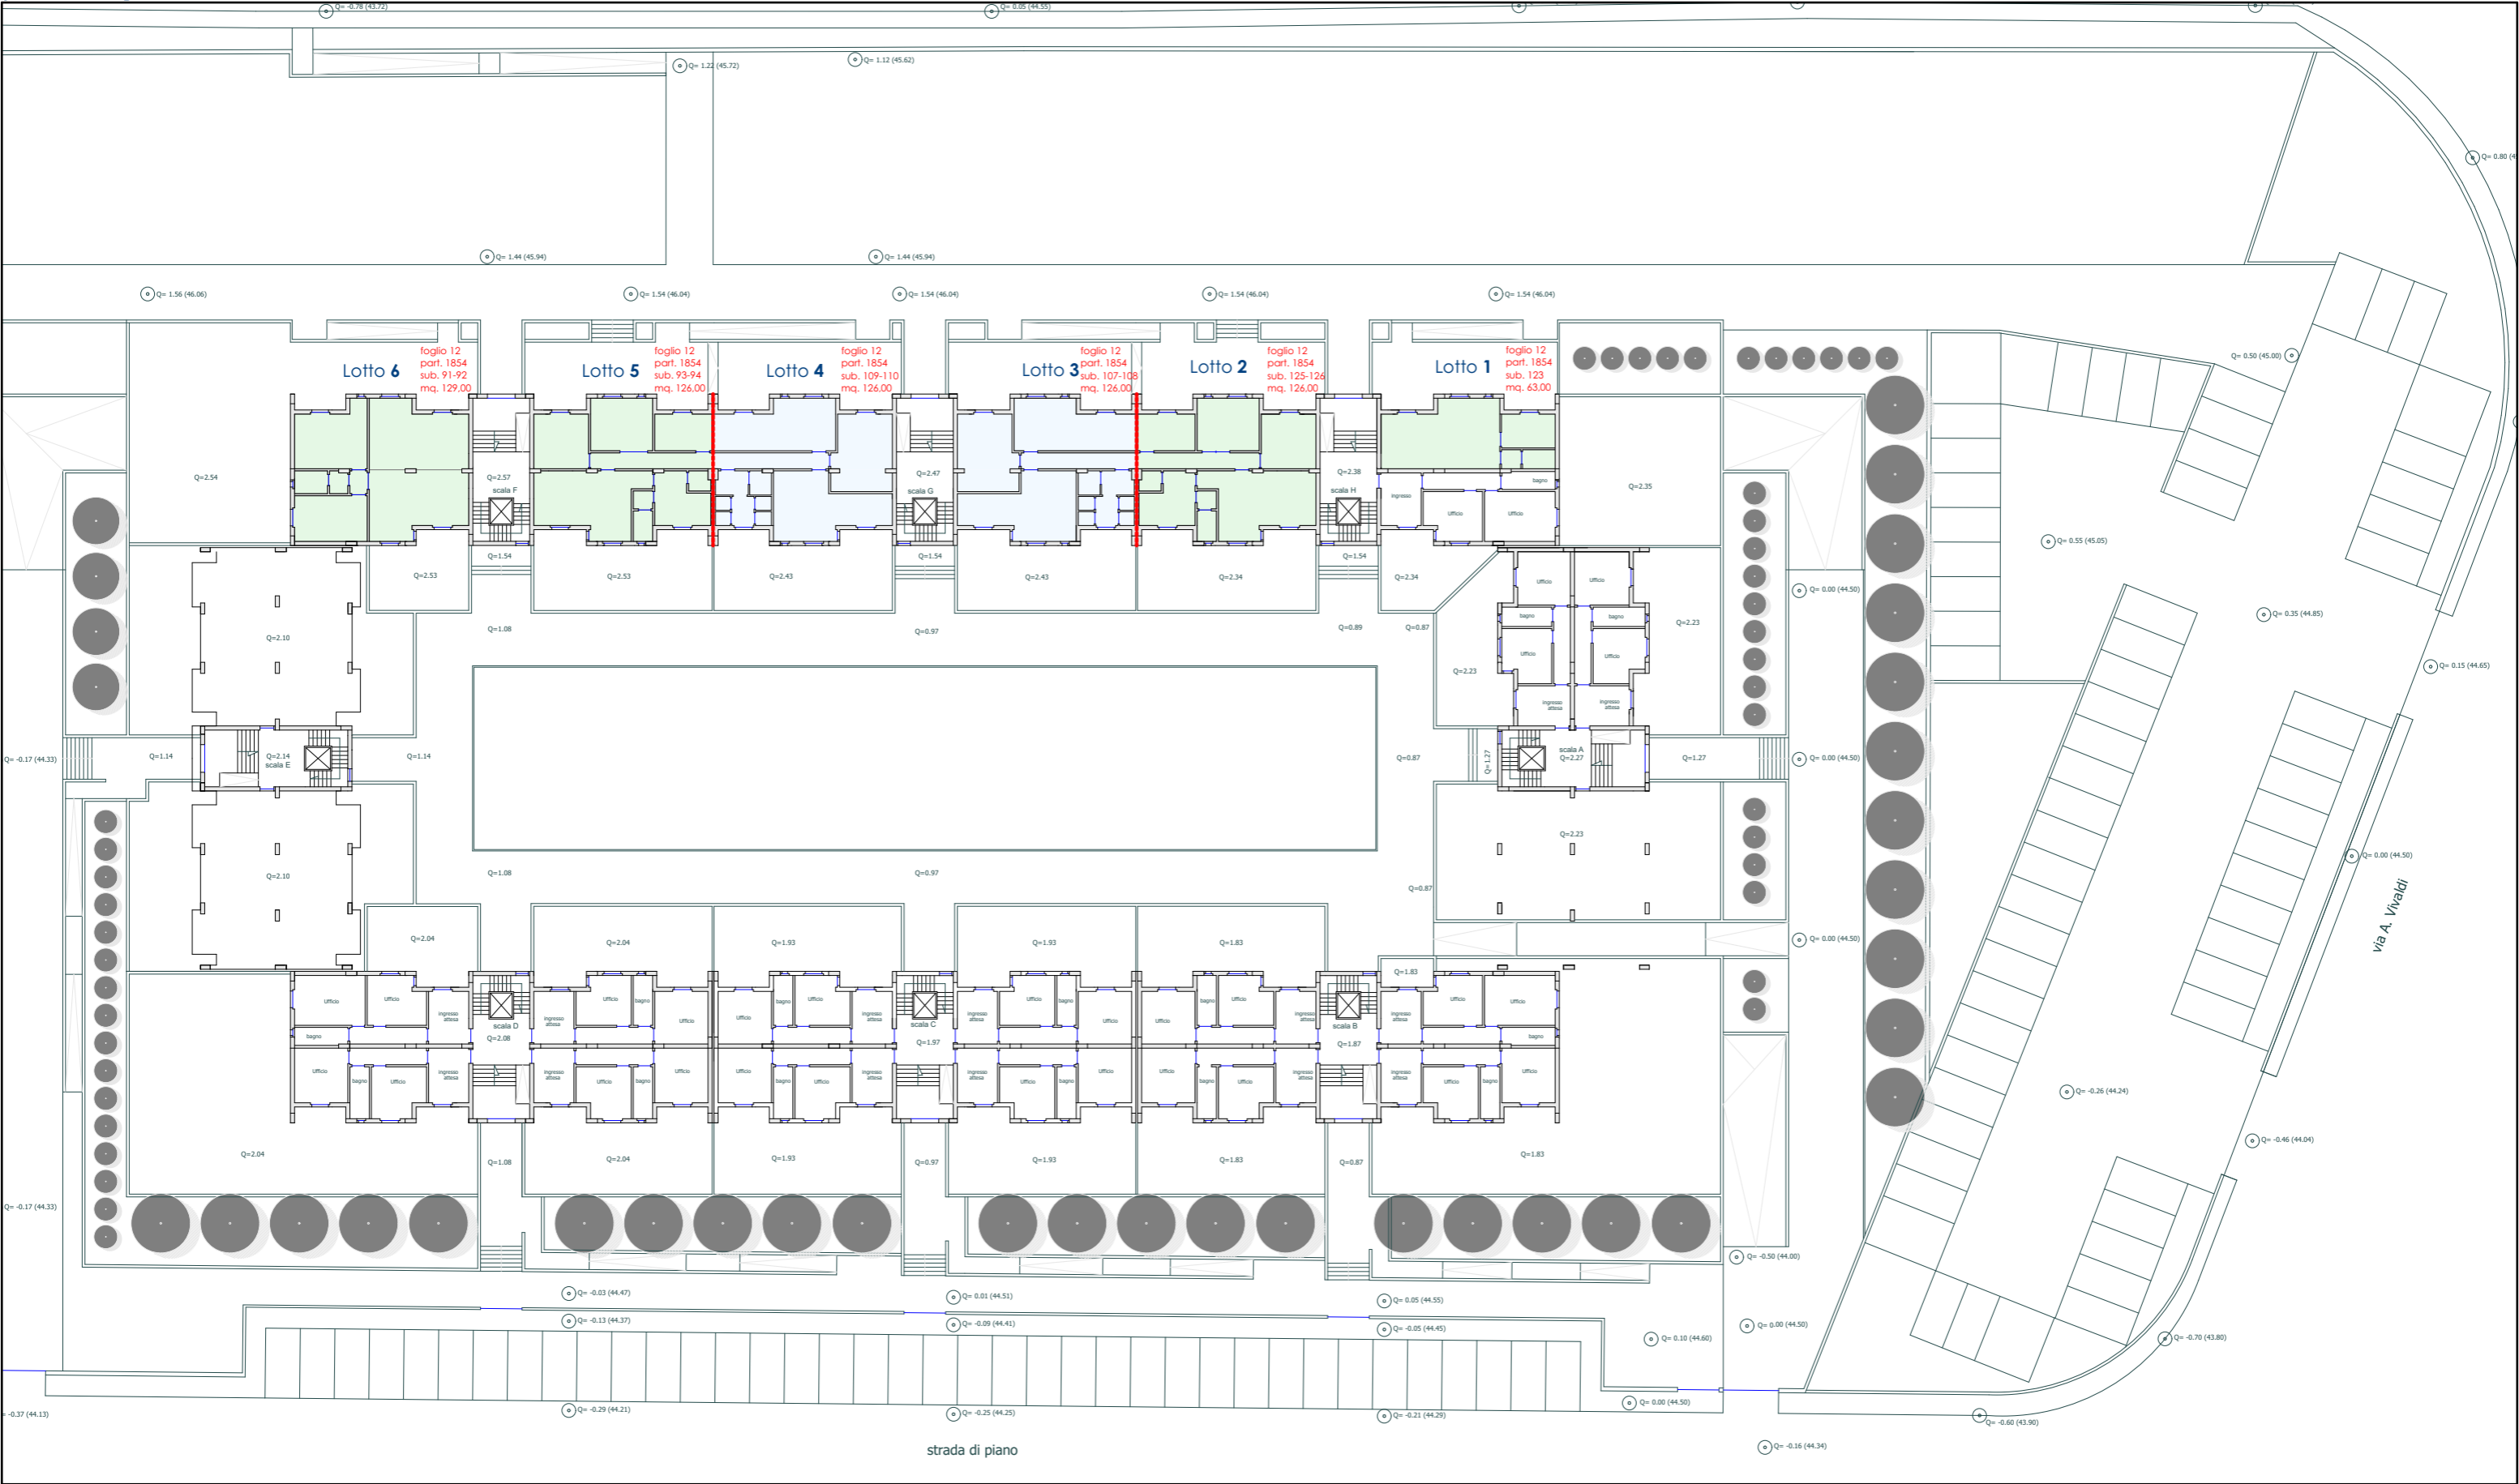

COMUNE DI MONTECORVINO PUGLIANO

PROVINCIA DI SALERNO

ELABORATO D– “Grafici di individuazione dei lotti”

pianta piano terra "PARCO AURORA"

pianta piano interrato "PARCO AURORA"